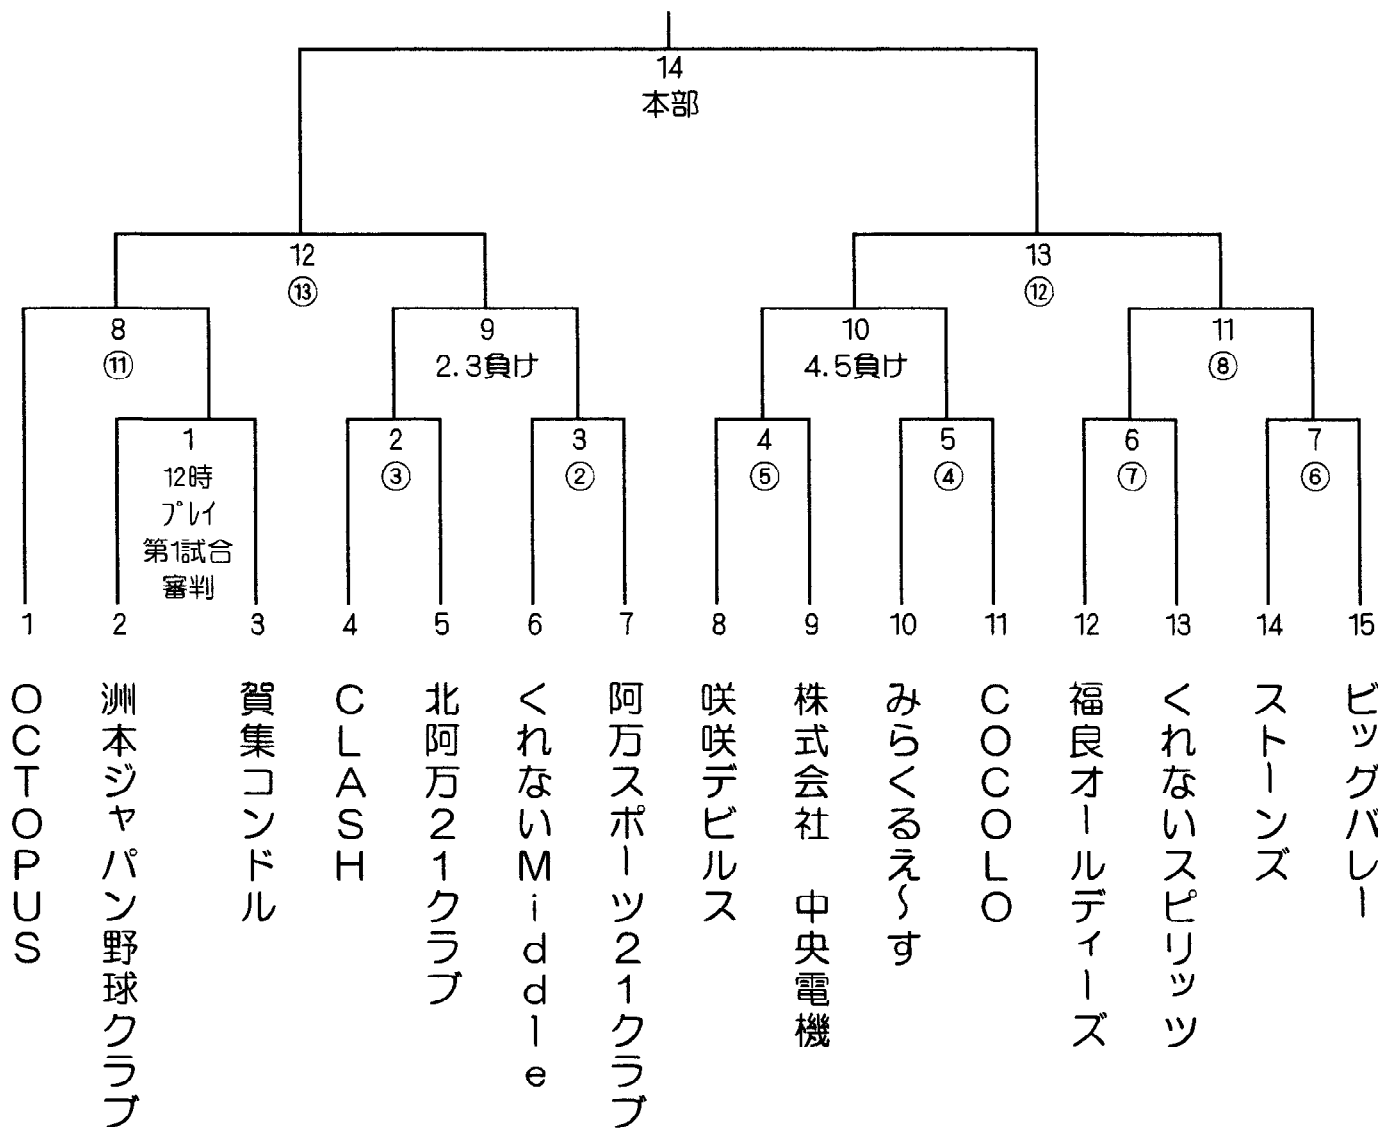

第34回西日本軟式野球大会(1部) 南淡路支部予選

10/9 三洋電機 1
 10/16 市民球場 2. 3. 9
 三洋電機 4. 5. 10
 10/23 阿万球場 6. 7. 8. 11
 10/30 三洋電機 12. 13. 14

○数字は審判

第1試合開始時間時間は9時

数字の若いチームが球審