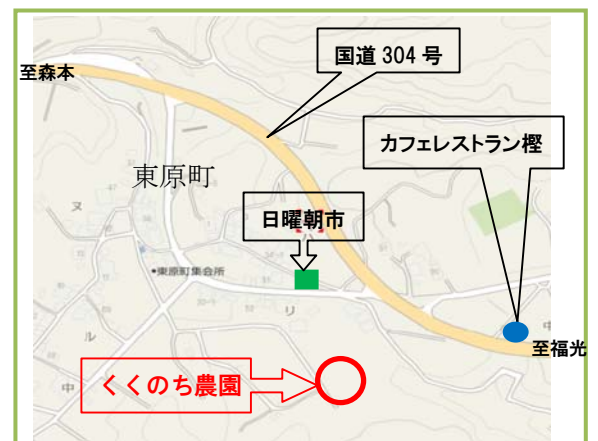

利用者大募集!!

水芭蕉の里 東原町

くくのち農園

安全・安心 バンブー農法体験農園

～自然豊かな里山で、安全・安心野菜を作ってみませんか?～

「里山」は親しみやすい身近な自然です。近年日本各地で「里山」の原風景が急速に失われています。マスメディア等で言われている限界集落が、地方の過疎・高齢化により増えつつあります。「里山」は地域の担い手による適切な管理によって、長年にわたり持続的に維持されてきました。しかし、地域の担い手の減少により、人々の共同体や自然が損なわれつつあります。そこで、「里山」の保全再生や整備をボランティア活動により実施し、地元住民と共に地域の活性化を行い、いろいろな里山活動を通して自然とのかかわりを学んでいただきたいと思います。

今回は、地元自治体の協力のもと、耕作放棄地を再生し『くくのち農園』を開園しました。活動を通して、明るく楽しい地域の活性化につながる里山づくりを目指します。

- 農園名 : くくのち農園
- 所在地 : 金沢市東原町地内
(国道 304 号を金沢森本 I.C より車で約 10 分)
- 対象者 : 年間を通じて利用可能な方
- 区画数 : 12 区画 (1 区画 25 m²)
- 利用期間: 平成 23 年 4 月上旬～平成 24 年 3 月下旬
- 利用料 : 5000 円
- 条 件 : 竹粉・堆肥提供、種苗、追肥料、資材などは自己負担
(耕運機による作業はお手伝い・道具貸出可能)
栽培できるものは 1 年生作物
- 申込み : 随時受付
下記①②のいずれかで受付
 - ① 電話により、住所・氏名・電話番号・メールアドレスを連絡の上申込み
 - ② ホームページより、申請書をダウンロードの上メールにて申込み
- 締切り : 申込み順に決定。体験区画が一杯になり次第締め切り