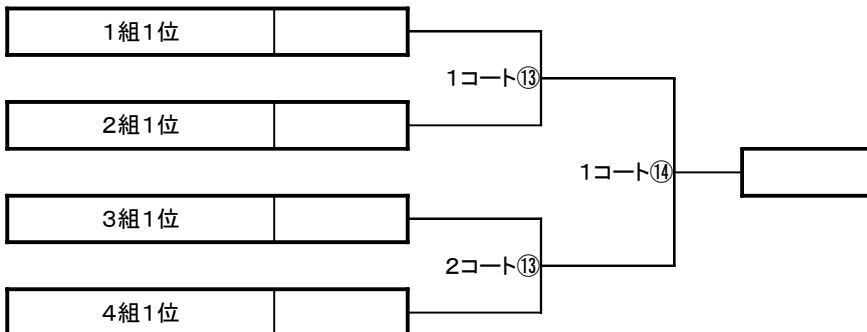

《1年生予選リーグ》

試合時間

1組:1コート	ハサニオール菅田	東郷SS	高根東SSS A	桜台FC	勝点	得点	失点	得失差	順位
ハサニオール菅田		①	⑤	⑨					
東郷SS			⑩	⑥					
高根東SSS A				②					
桜台FC									

①09:30

②09:50

③10:10

④10:30

⑤10:50

⑥11:10

⑦11:30

2組:1コート	FCおゆみ野 A	レッドクローバー SC・A	アブレイス千葉 MOD'S	セレステ成田 J FC・A	勝点	得点	失点	得失差	順位
FCおゆみ野 A		③	⑦	⑪					
レッドクローバー SC・A			⑫	⑧					
アブレイス千葉 MOD'S				④					
セレステ成田 J FC・A									

⑧11:50

⑨12:10

⑩12:30

⑪12:50

⑫13:10

⑬13:40

⑭14:10

3組2コート	セレステ成田 J FC・B	ときがねFC	白幡FC	レッドグランパス 茂原	勝点	得点	失点	得失差	順位
セレステ成田 J FC・B		①	⑤	⑨					
ときがねFC			⑩	⑥					
白幡FC				②					
レッドグランパス 茂原									

4組2コート	レッドクローバー SC・B	高根東SSS B	FCおゆみ野 B	長生マリニズ F C	勝点	得点	失点	得失差	順位
レッドクローバー SC・B		③	⑦	⑪					
高根東SSS B			⑫	⑧					
FCおゆみ野 B				④					
長生マリニズ F C									

《1年生決勝トーナメント》