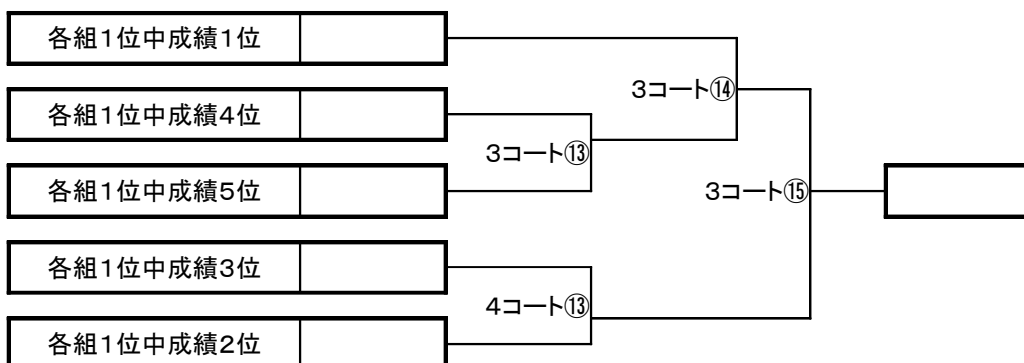

《2年生予選リーグ》

試合時間

1組:3コート	FCドリーム	FCおゆみ野 A	睦沢JFC	五郷FC	勝点	失点	得失差	順位
FCドリーム		①	⑤	⑨				
FCおゆみ野 A			⑩	⑥				
睦沢JFC				②				
五郷FC								

- ①09:30
- ②09:50
- ③10:10
- ④10:30
- ⑤10:50
- ⑥11:10

2組:3コート	東郷SS	セレステ成田 J FC・A	白子WAVE	白幡FC	勝点	失点	得失差	順位
東郷SS		③	⑦	⑪				
セレステ成田 J FC・A			⑫	⑧				
白子WAVE				④				
白幡FC								

- ⑦11:30
- ⑧11:50
- ⑨12:10
- ⑩12:30
- ⑪12:50
- ⑫13:10

3組:4コート	のさかFC	高根東SSS A	レットクローバー SC	クレシエンテ成東	勝点	失点	得失差	順位
のさかFC		①	⑤	⑨				
高根東SSS A			⑩	⑥				
レットクローバー SC				②				
クレシエンテ成東								

- ⑬13:40
- ⑭14:10
- ⑮14:40

4組:4コート	ウエストSC	ときがねFC	レットグランパス 茂 原	MSアウルFC	勝点	失点	得失差	順位
ウエストSC		③	⑦	⑪				
ときがねFC			⑫	⑧				
レットグランパス 茂 原				④				
MSアウルFC								

5組:5コート	高根東SSS B	セレステ成田 J FC・B	長生マリンズ F C	FCおゆみ野 B	勝点	失点	得失差	順位
高根東SSS B		③	⑦	⑪				
セレステ成田 J FC・B			⑫	⑧				
長生マリンズ F C				④				
FCおゆみ野 B								

《2年生決勝トーナメント》