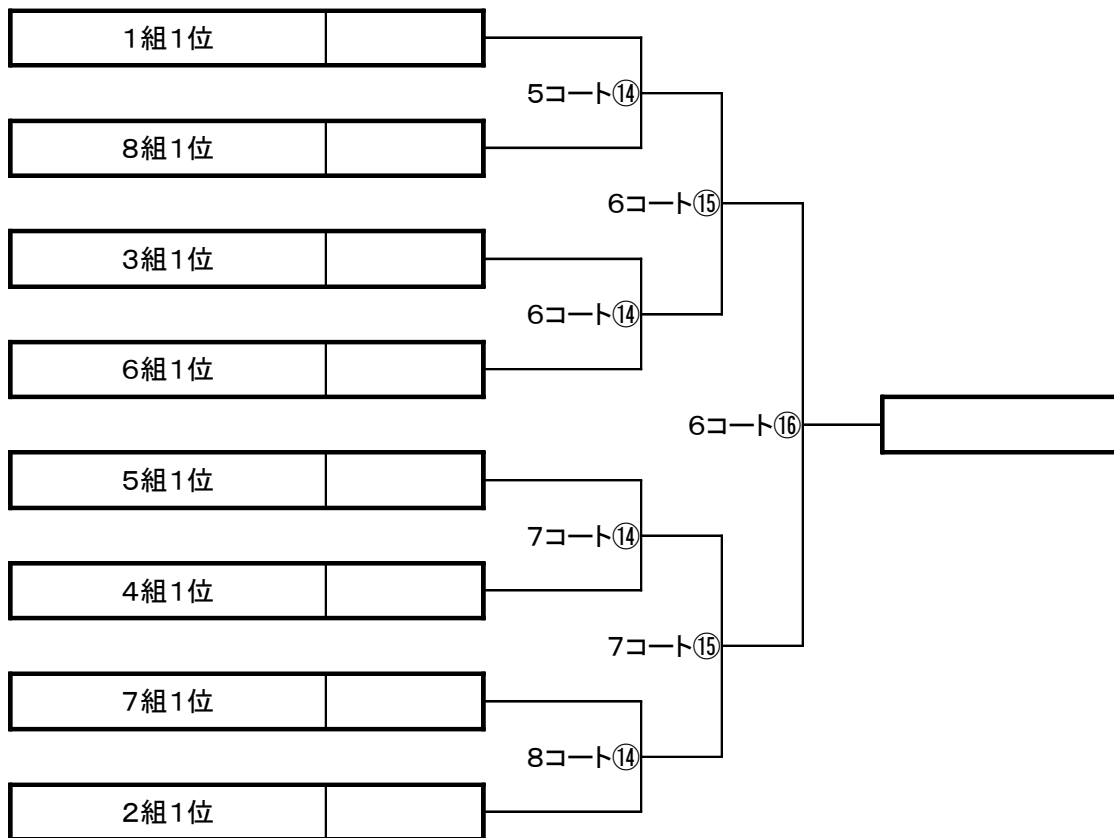

《3年生決勝トーナメント》