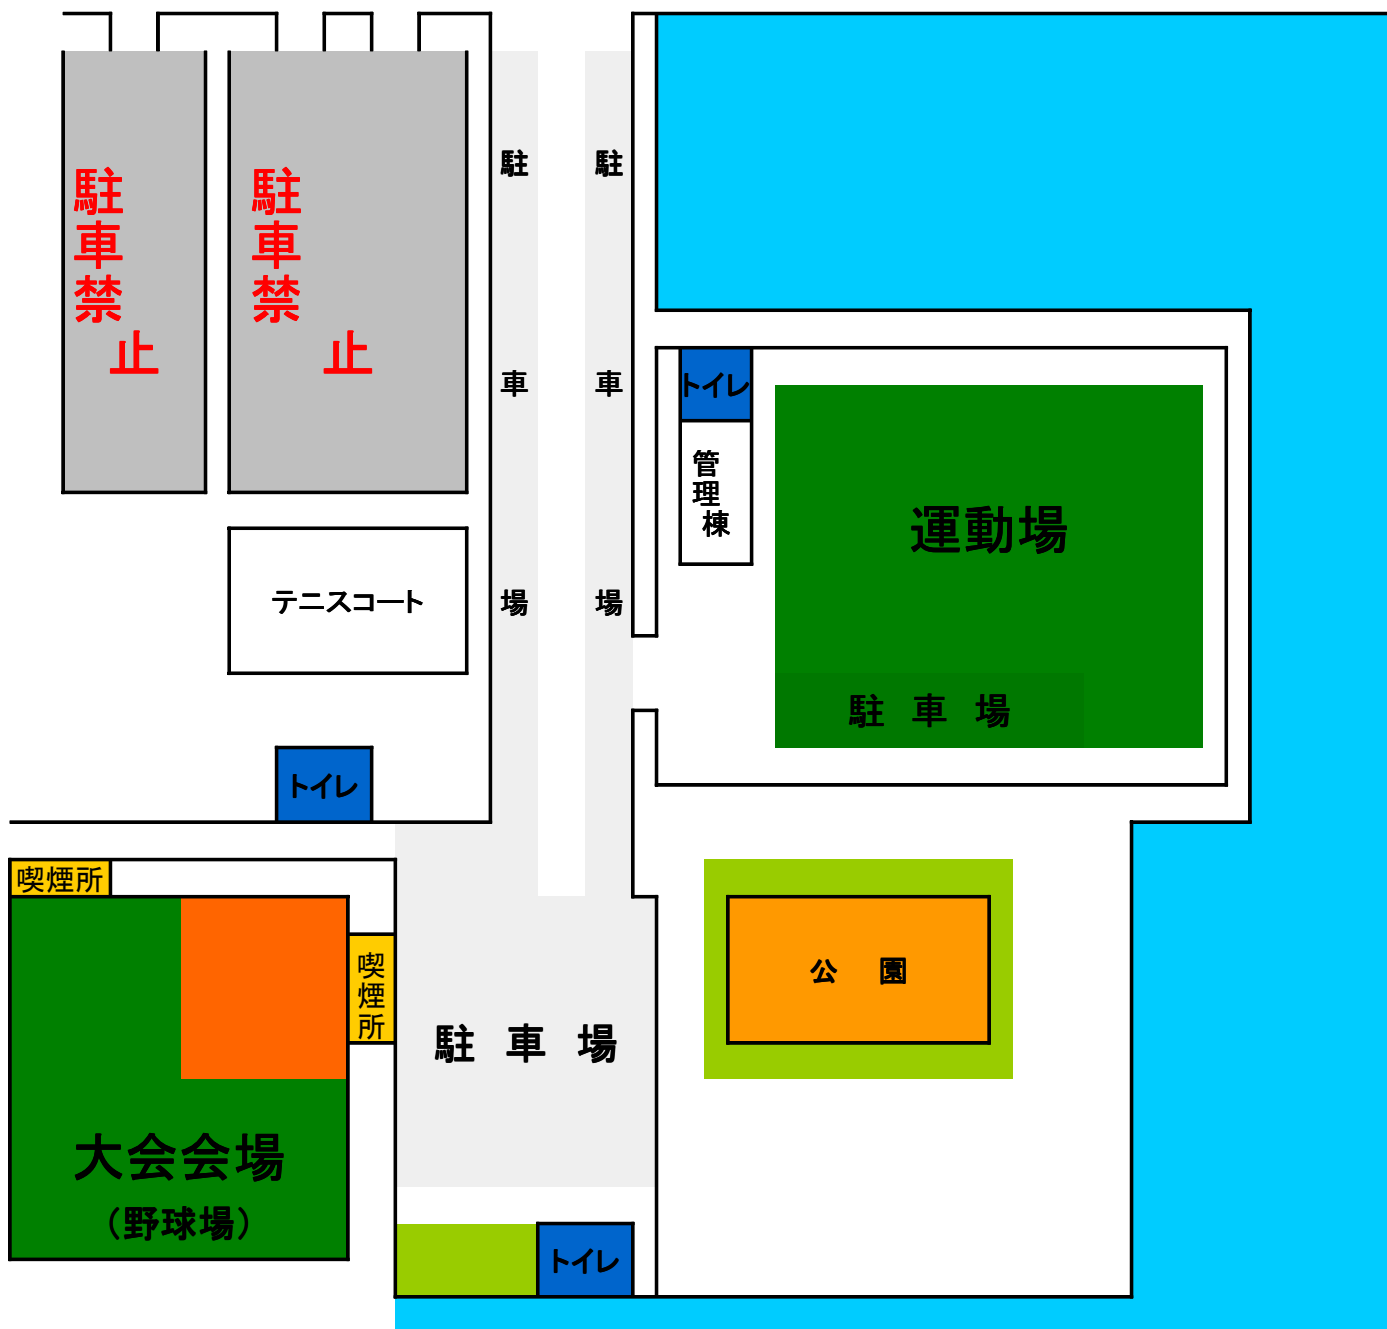

<注意事項>

1. 1: 駐車場に限りがあるため、車は1チーム3台までとし、車両にチーム表示願います。
   車両表示の無い方の駐車は出来ません。
   駐車場、車での移動時におけるトラブル、クレームは、一切受け付けません。
2. 2: シート等を、芝生の上に絶対に敷かないで下さい。(芝が壊死し、枯れてしまいます。)
3. 3: ごみ等は、各チーム持ち帰ってください。周辺のごみ箱には、絶対に捨てないで下さい。
4. 4: 野球場内は禁煙です。喫煙場所を設置してあります。
5. 5: 幼児同伴の保護者は、周辺道路、池での事故に十分注意してください。
   迷子にも十分注意して下さい。
6. 6: 忘れ物は、一週間程度保管しますが、届出の無い場合は廃棄いたします。